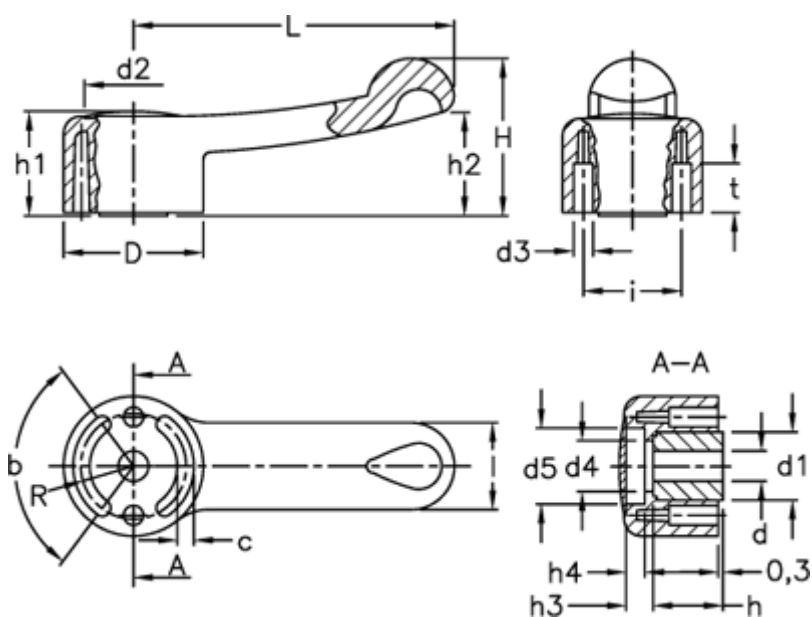

Varenummer: 23052121414
 Beskrivelse: E+G Spændearm
 ELC.110-A12-C4 gul

Mål

b (grader) = 125 +/-1	d H7 = 12	l = 29
c = 6.5	H = 54	L = 110
D = 46	h = 22.0	R = 17.5
d1 = 22	h1 = 35	t = 15.5
d2 = 31.5	h2 = 36	
d3 = 6	h3 = 10.0	
d4 = 17.0	h4 = 8	
d5 = 25.5	i = 32	